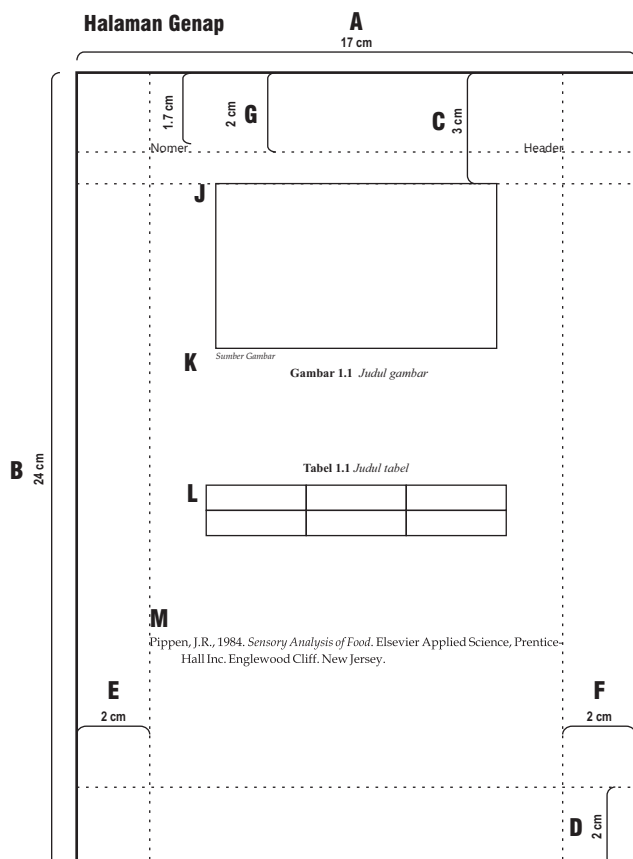

### Margin:

**C** Top: 3 cm

**D** Bottom: 2 cm

**E** Left: 2 cm

**F** Right: 2 cm

### **K** Sumber Gambar

Diletakkan di bawah gambar sebelum keterangan gambar font 8 pt italic

### **L** Tabel

Keterangan Tabel diletakkan di atas tabel, center italic, Font Book Antiqua 11pt, After 10pt, Before 6pt

## **N** Sidenote

Aligment : Left (Halaman Ganjil)  
Right (Halaman Genap)

Font : Arial 8,5 pt

Left : 2 mm

Line Spacing : Single