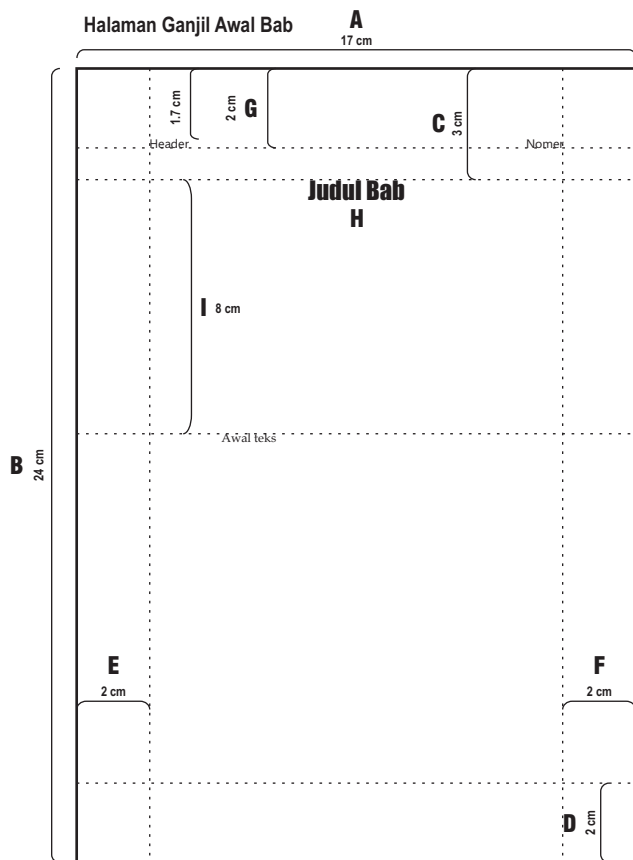

## Format Buku 17 x 24 cm

### Paper Size:

**A** Width: 17 cm

**B** High: 24 cm

### Margin:

**C** Top: 3 cm

**D** Bottom: 2 cm

**E** Left: 2 cm

**F** Right: 2 cm