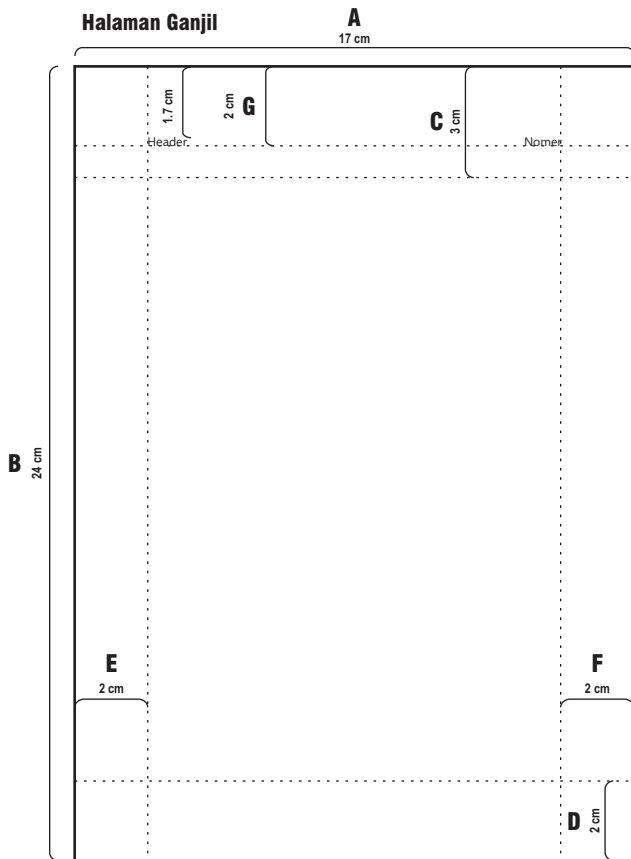

### Paper Size:

**A** Width: 17 cm

**B** High: 24 cm

### **L** Tabel

Keterangan Tabel diletakkan di atas tabel, center italic, Font Book Antiqua 11pt, After 10pt, Before 6pt

## **N** Sidenote

Aligment : Left (Halaman Ganjil)  
Right (Halaman Genap)

Font : Arial 8,5 pt

Left : 2 mm

Line Spacing : Single