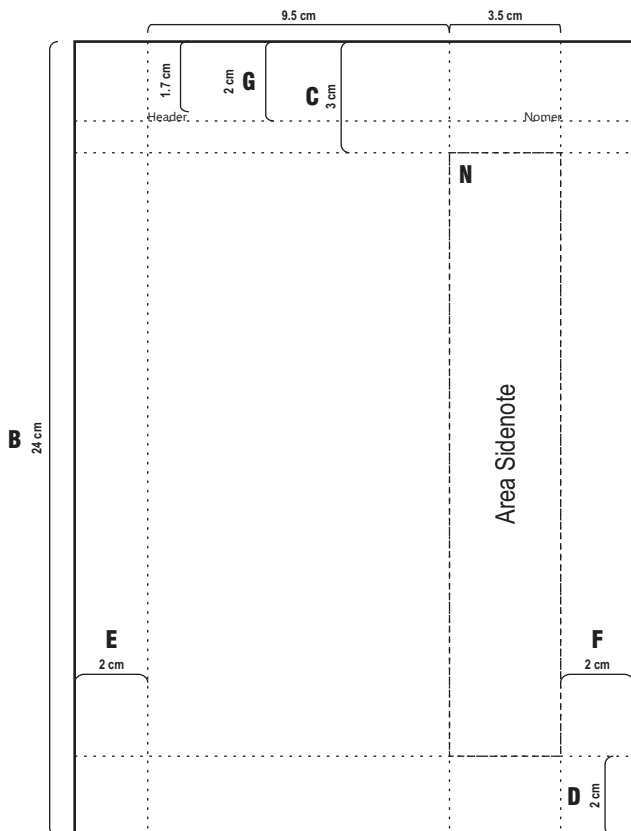

Urutan Penulisan Buku

<i>Halaman</i>	<i>Nomer Halaman</i>
1. Halaman Judul 1	i
2. Halaman Judul 2	iii
3. Halaman Copyright	iv
4. Halaman Persembahan	v
5. Kata Pengantar	... (hal. ganjil)
6. Daftar Isi	... (hal. ganjil)
7. Daftar Gambar	... (hal. ganjil)
8. Daftar Tabel	... (hal. ganjil)
9. Halaman Isi	1 (hal. ganjil)
10. Daftar Pustaka	... (hal. ganjil)
11. Glosarium	... (hal. ganjil)
12. Daftar Lampiran (jika ada)	... (hal. ganjil)
13. Daftar Indeks	... (hal. ganjil)

Halaman Ganjil dengan sidenote